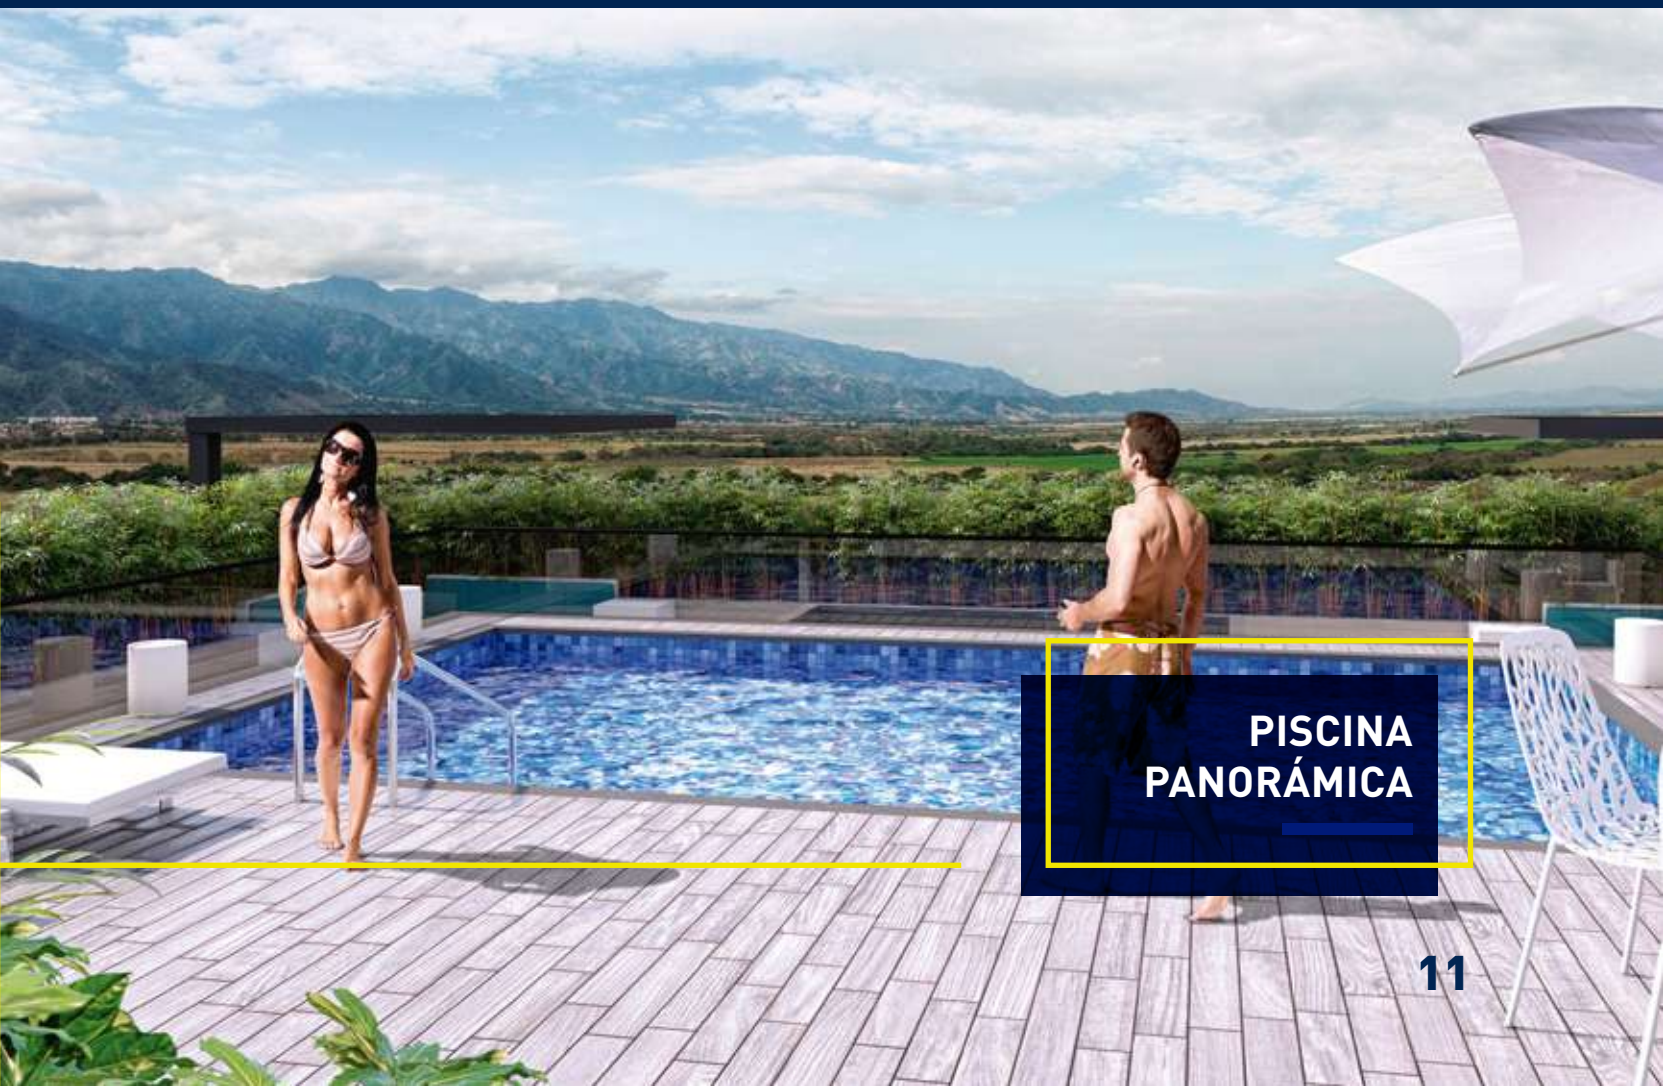

LOBBY

GIMNASIO + SPINNING

MODERNO GIMNASIO DOTADO DE EQUIPOS
DE ÚLTIMA GENERACION Y SALÓN DE SPINNING
CON SIMULADOR.

ZONA SOCIAL CON ESTILO, DISEÑADA PARA LA REALIZACIÓN DE EVENTOS QUE CREARÁN MOMENTOS INOLVIDABLES CON TU FAMILIA O AMIGOS.

**PISCINA
PANORÁMICA**

GIMNASIO AL AIRE LIBRE

EN LOS DÍAS SOLEADOS DE IBAGUÉ, REGÁLATE
SALUD CON UNA DOSIS DIRECTA DE VITAMINA D
HACIENDO EJERCICIOS Y YOGA EN EL GIMNASIO
DE LA TERRAZA EXTERIOR.

A LOS PEQUEÑOS LES ASEGURAMOS UNA VIDA MÁS SANA
AL DAR EL EJEMPLO EJERCITÁNDONOS. TE AYUDAMOS
CON UN GIMNASIO ESPECIAL SÓLO PARA ELLOS.